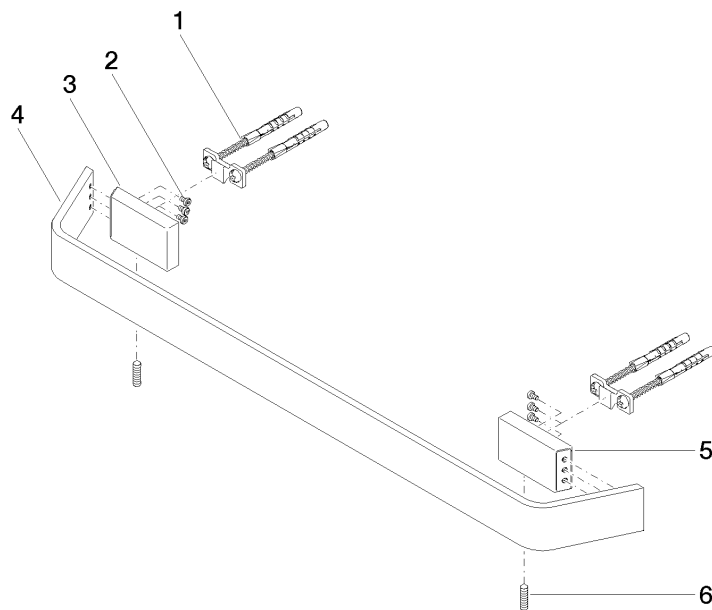

83 045 705

- gauge 449 mm
- width 523mm
- height 35 mm
- 70mm projection

	Chrome	83 045 705-00
	Brushed Platinum	83 045 705-06
	Dark Chrome	83 045 705-19
	Brushed Champagne (22kt Gold)	83 045 705-46
	Champagne (22kt Gold)	83 045 705-47
	Brushed Dark Platinum	83 045 705-99

83 045 705

mm [inches]

83 045 705

Parts for other finishes can be found here: [Brushed](#)
[Platinum](#)

Spare parts list

No.	Item Number	Name	Quantity used	Delivery time
1	05 17 20 758 00 90	fixing set	2	2
2	09 30 30 191 90	screw	6	2
3	08 17 70 500-00	holder	1	10
4	08 17 70 551-00	bar	1	10
5	08 17 70 501-00	holder	1	10
6	04 31 11 113 00 90	pin	2	2